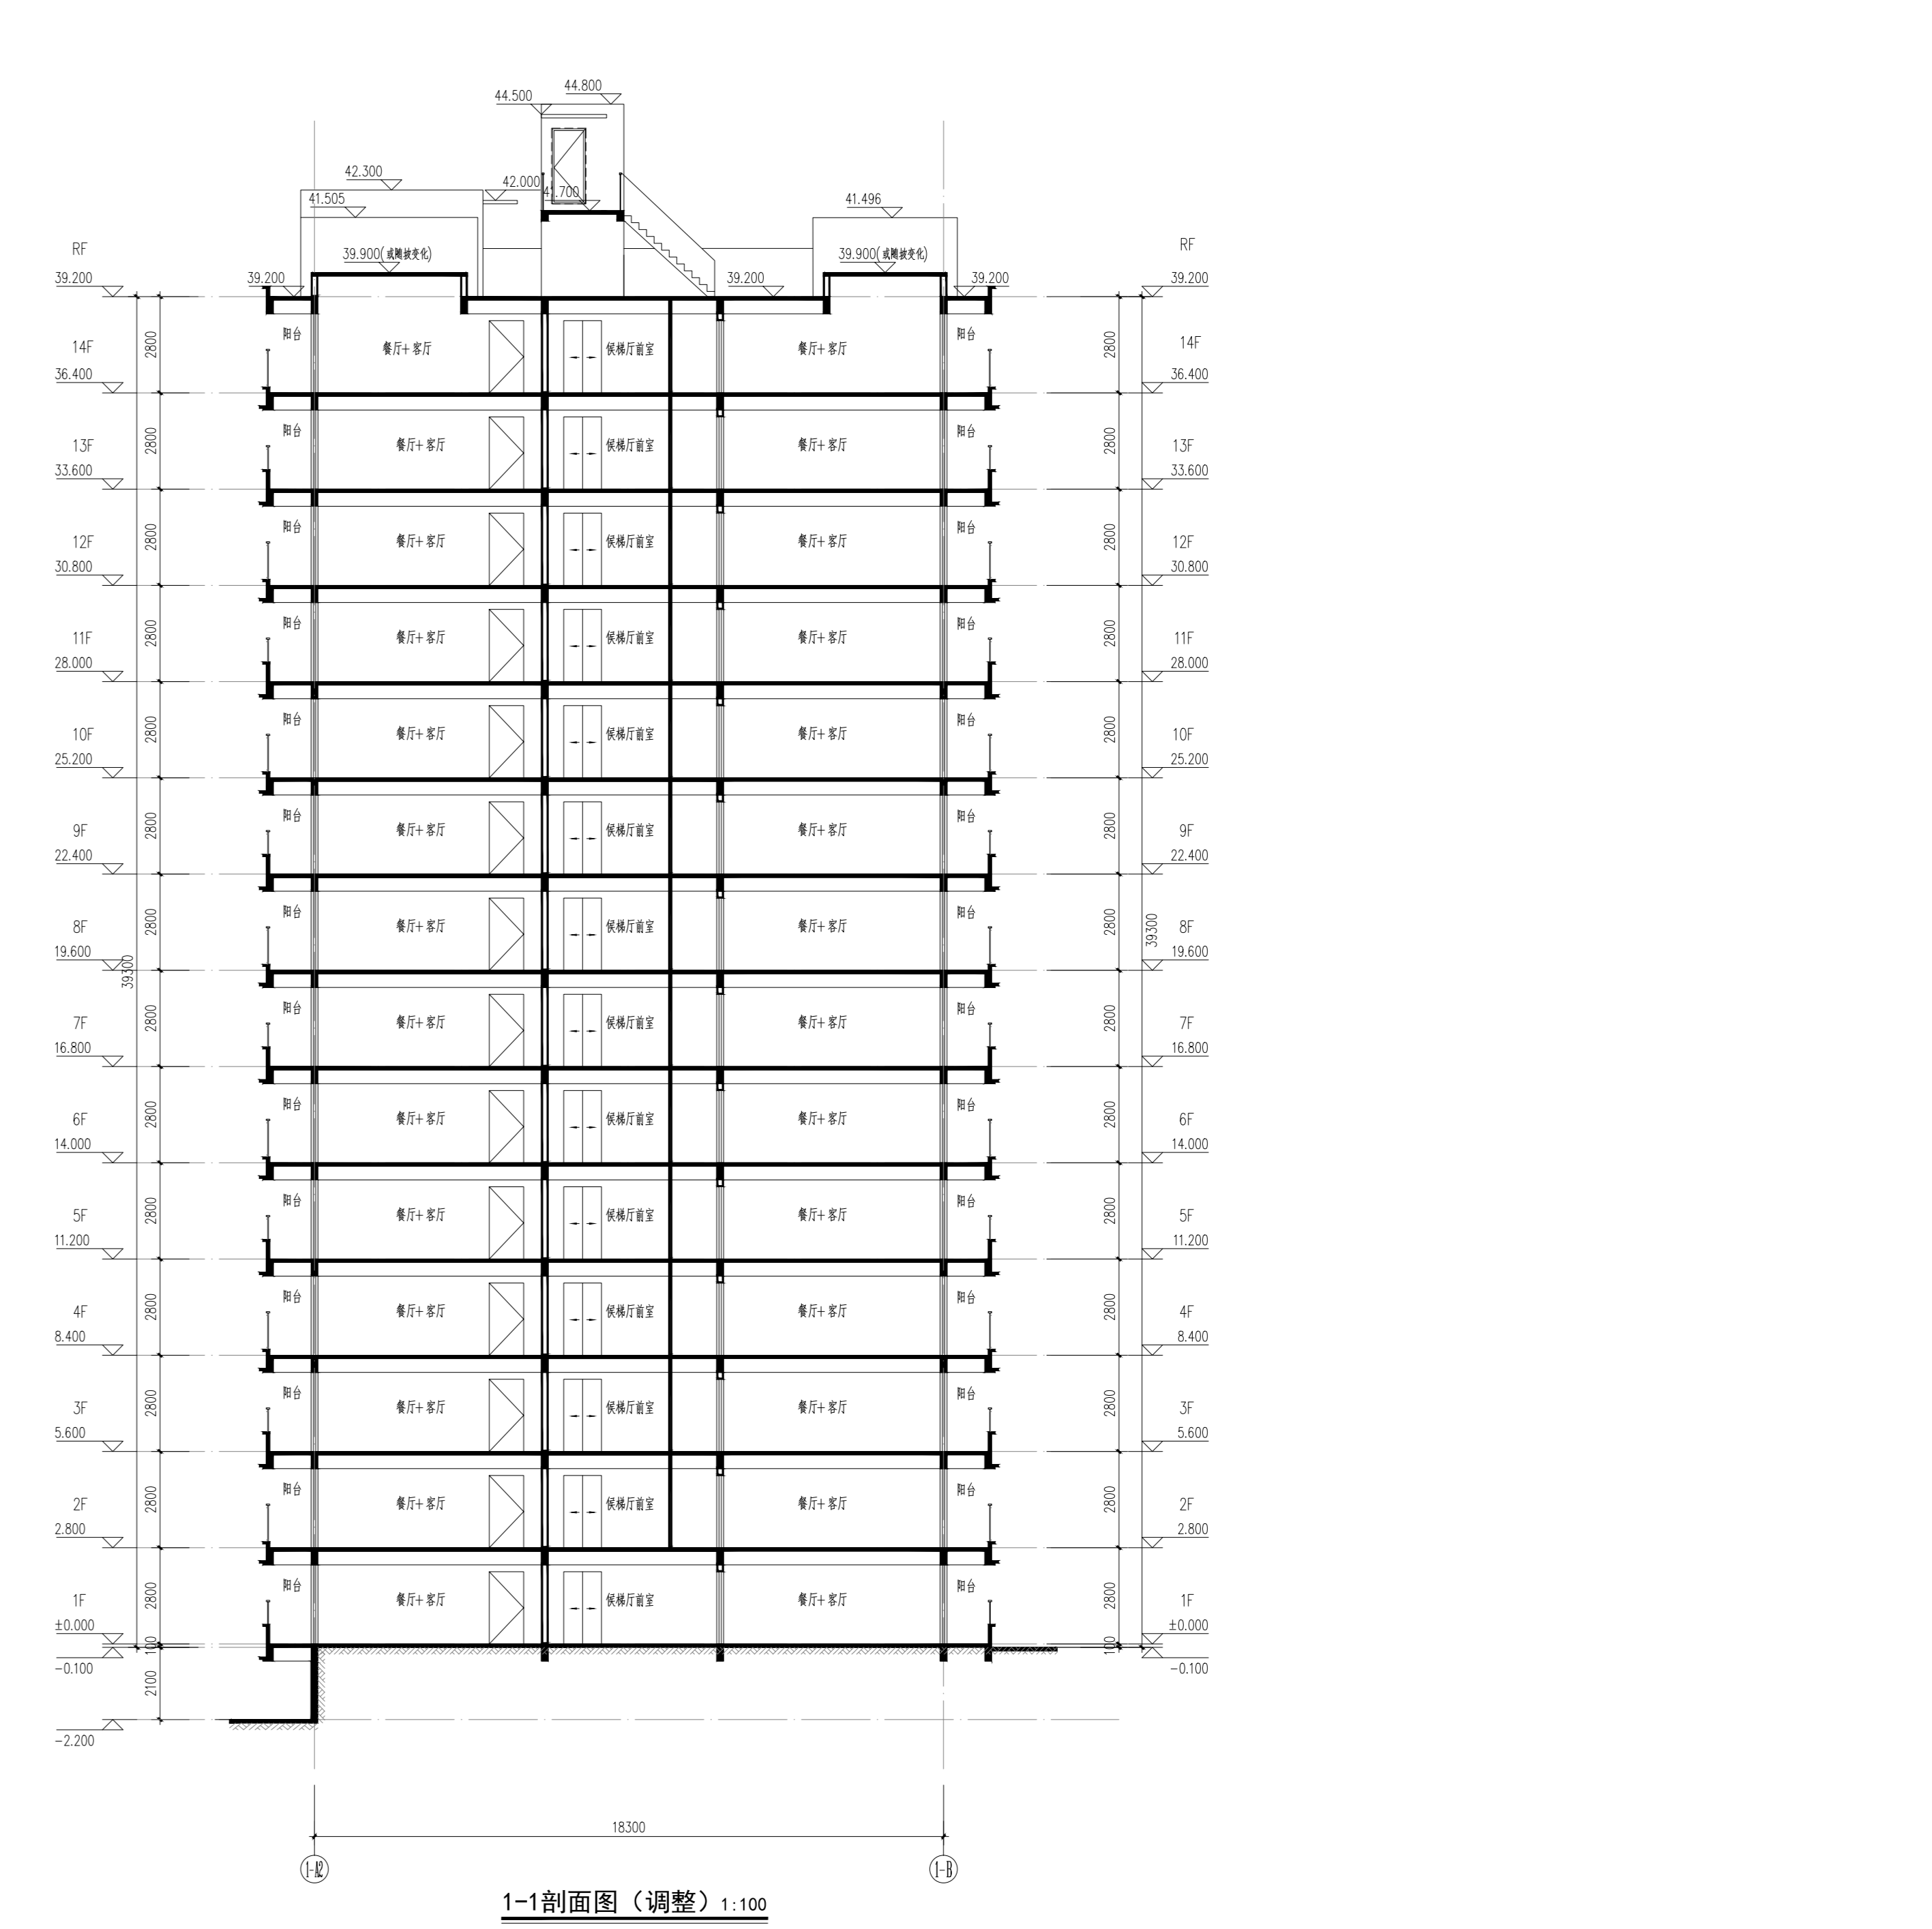

比例尺: 1:100

广西中德建筑设计有限公司

桂平市鑫兴恒房地产投资有限公司

项目名称: 鑫兴恒·云台台项目

图名: 立面图 剖面图

设计: 张天物

制图: 张天物

校对: 张天物

审核: 张天物

日期: 2025.12

图号: JZ-02